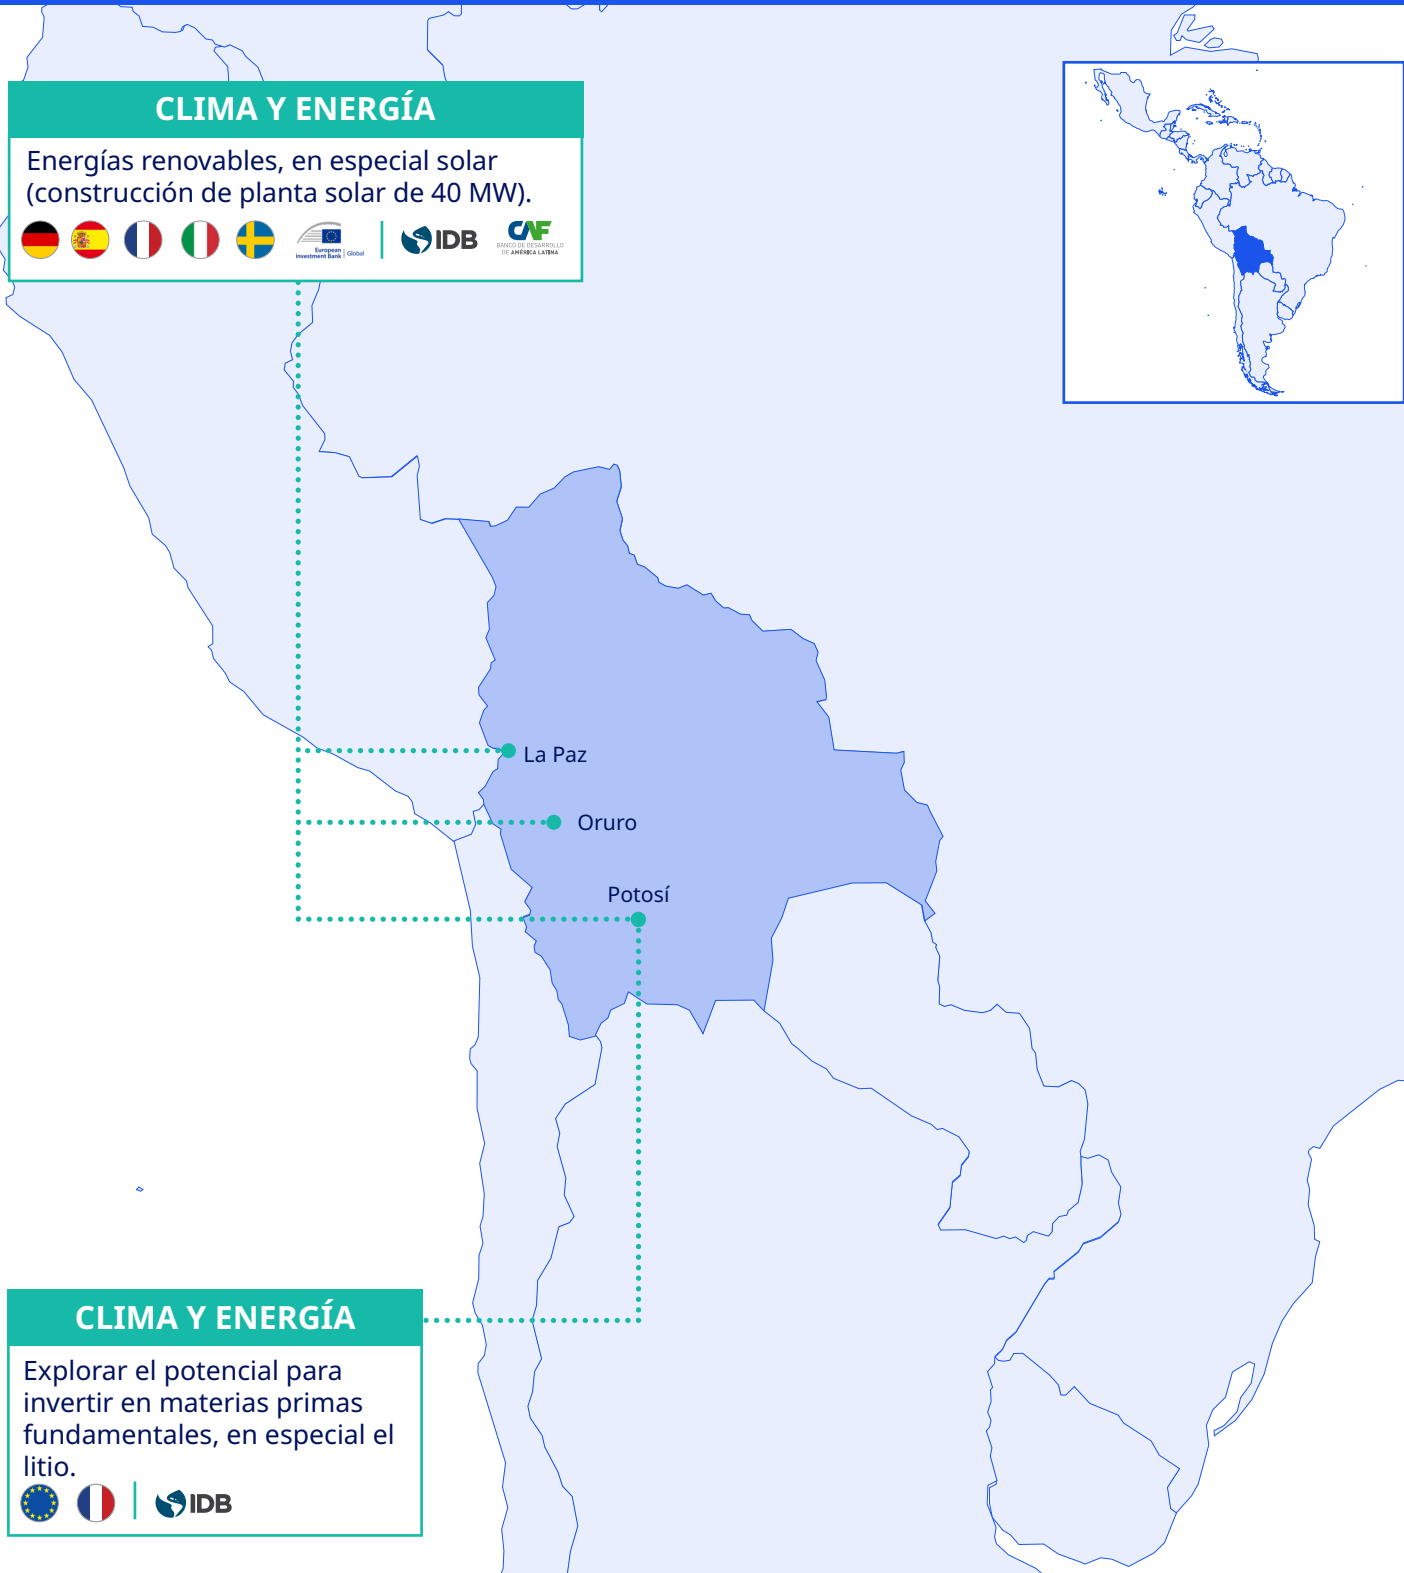

UE-Bolivia: ejemplos de proyectos en el país

#GlobalGateway #TeamEurope

Julio de 2023

Estas propuestas no reflejan la totalidad de los compromisos de Equipo Europa en el país. Realzan algunas inversiones concretas en infraestructuras dentro del marco Global Gateway. Se verán acompañadas por medidas suaves en un enfoque de 360°, en aras de mejorar las políticas públicas y los entornos regulatorios y de negocio, desarrollar capacidades, impulsar la innovación y transferir tecnología.

Las delimitaciones y nombres usados en las designaciones del presente mapa no suponen su reconocimiento o aceptación oficial por parte de la Unión Europea.

Fuente: Comisión Europea – Eurostat/GISCO